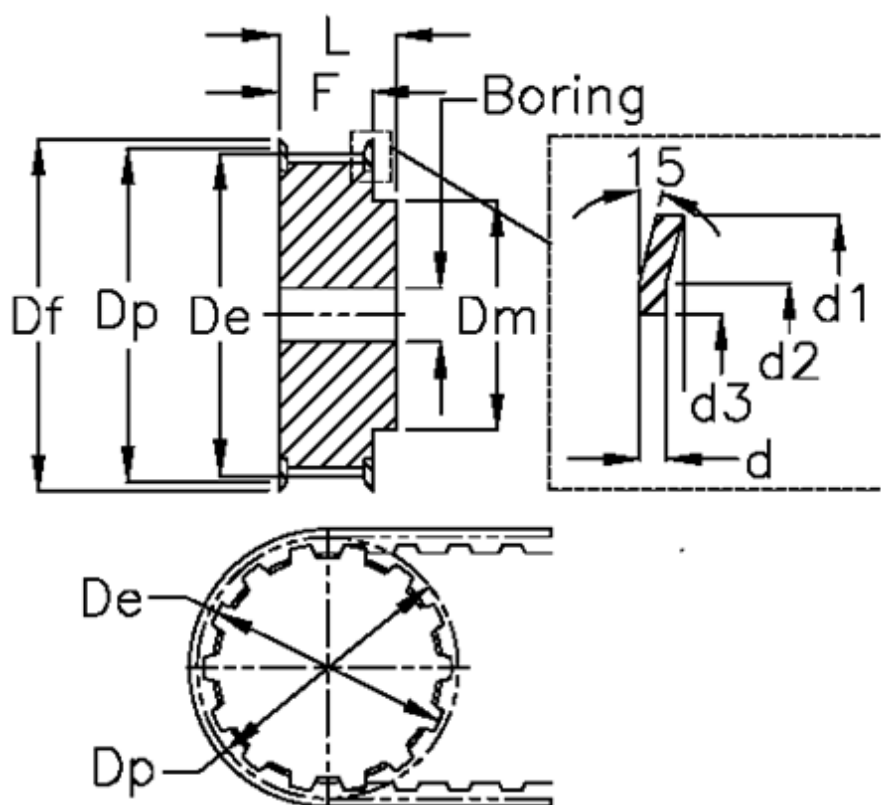

Varenummer: 604144034020
 Beskrivelse: Tandremskive med nav
 HTD 34 8M 20

Mål

Boring = 15	Dm = 70
Bredde = 20	Dp = 86.58
d = 1.5	F = 28
d1 = 91	Flangetype = F31
d2 = 85.5	L = 38
d3 = 76	Tandantal = 34
De = 85.22	Type = 8M
Df = 91	Vægt = 1.4